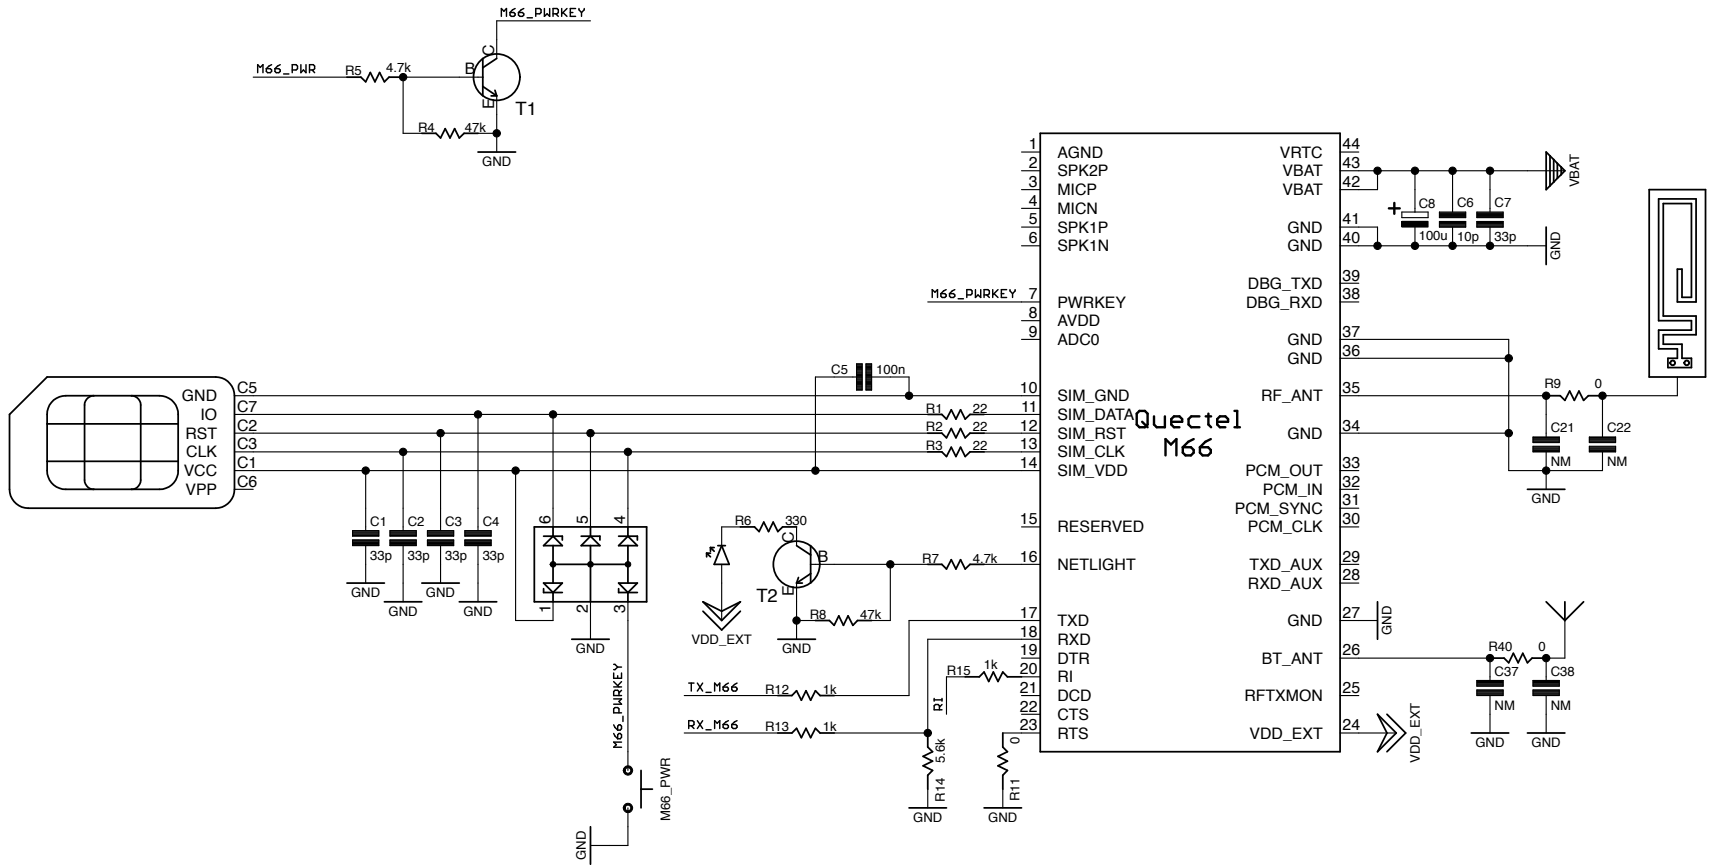

## MCU and sensors

Ciudad Oscura  
[www.ciudadoscuro.com](http://www.ciudadoscuro.com)  
 Designed by Camilo Rojas

TITLE: MobileNodeRevB

Document Number: \_\_\_\_\_ REV: \_\_\_\_\_

Date: 14/01/16 7:13 p.m. Sheet: 1/3

# GSM/GPRS module

4 x M1.2X\_ screw holes

Ciudad Oscura <a href="http://www.ciudadoscuro.com">www.ciudadoscuro.com</a> Designed by Camilo Rojas	
TITLE: MobileNodeRevB	
Document Number:	REV:
Date: 14/01/16 7:13 p.m.	Sheet: 2/3