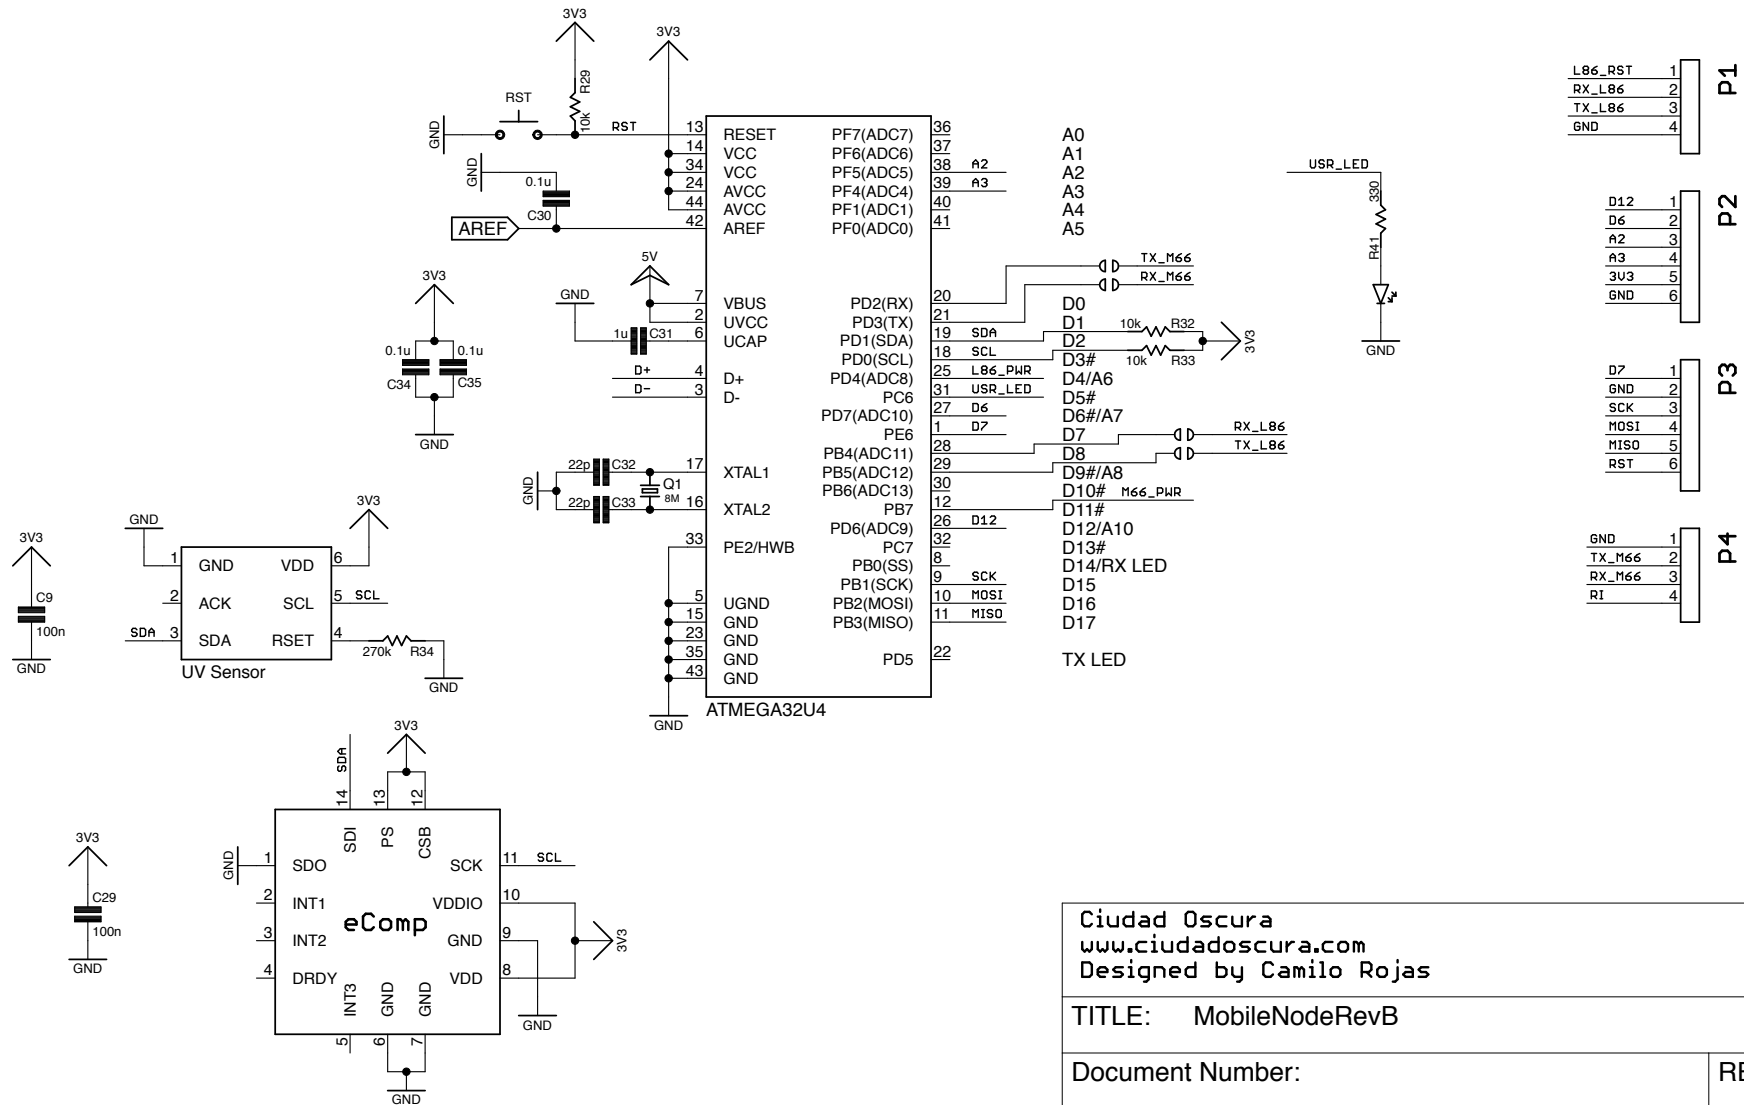

## MCU and sensors

Ciudad Oscura  
[www.ciudadoscuro.com](http://www.ciudadoscuro.com)  
 Designed by Camilo Rojas

TITLE: MobileNodeRevB

Document Number: \_\_\_\_\_ REV: \_\_\_\_\_

Date: 14/01/16 7:13 p.m. Sheet: 1/3

# GSM/GPRS module

4 x M1.2X\_ screw holes

Ciudad Oscura <a href="http://www.ciudadoscuro.com">www.ciudadoscuro.com</a> Designed by Camilo Rojas	
TITLE: MobileNodeRevB	
Document Number:	REV:
Date: 14/01/16 7:13 p.m.	Sheet: 2/3