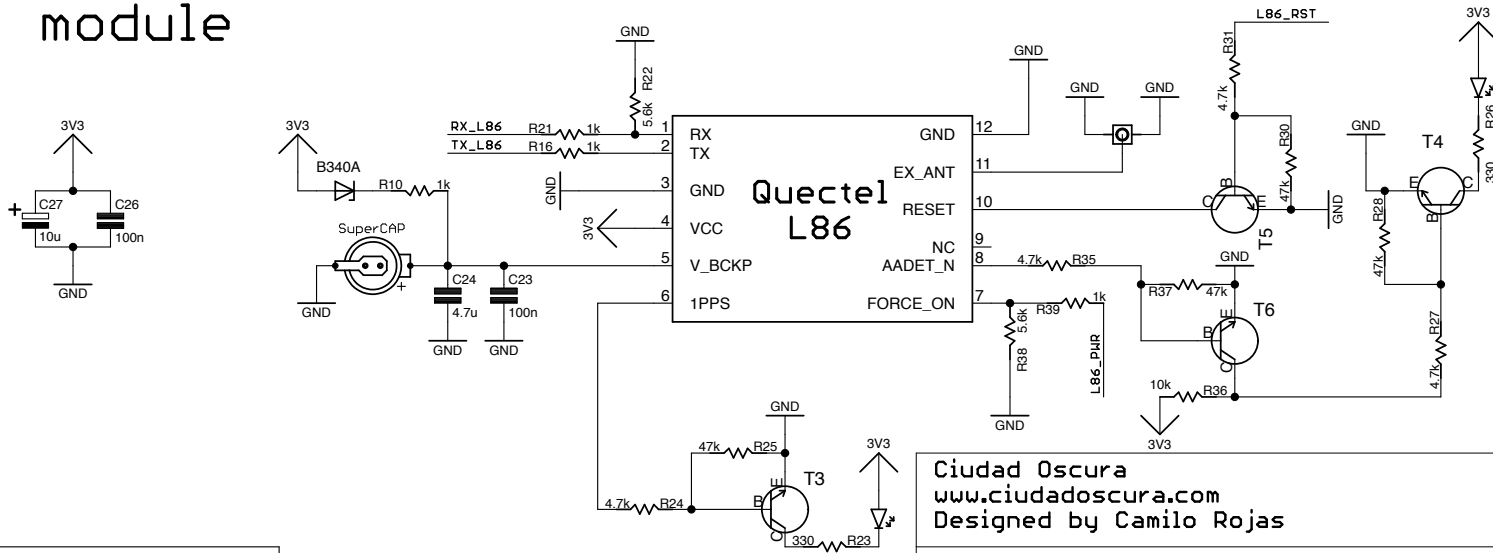

GPS module

Ciudad Oscura logo

DO NOT THROW AWAY
LEAD FREE

Ciudad Oscura
www.ciudadoscuro.com
Designed by Camilo Rojas

TITLE: MobileNodeRevB

Document Number:

REV:

Date: 14/01/16 7:13 p.m.

Sheet: 3/3