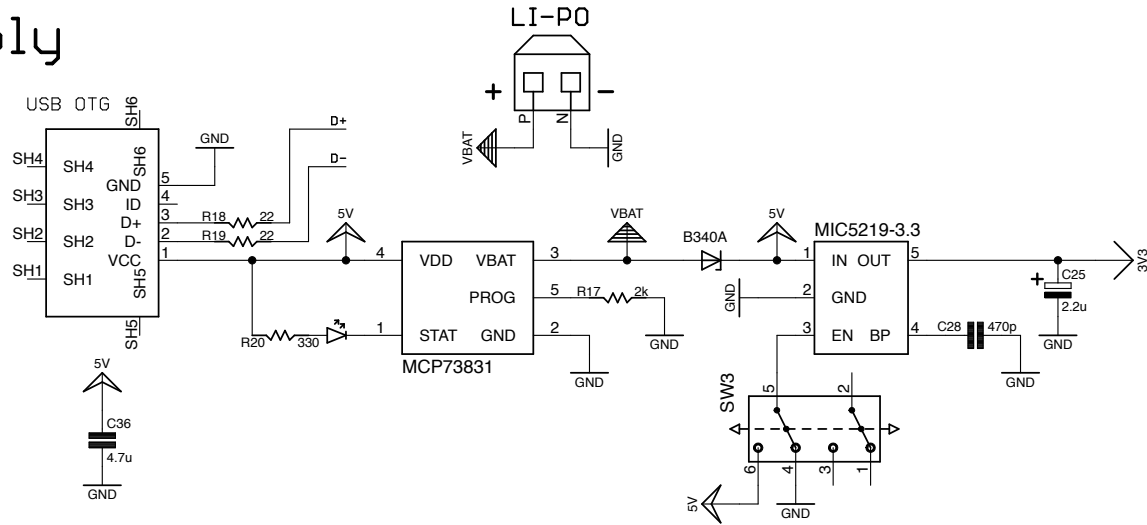

Power supply